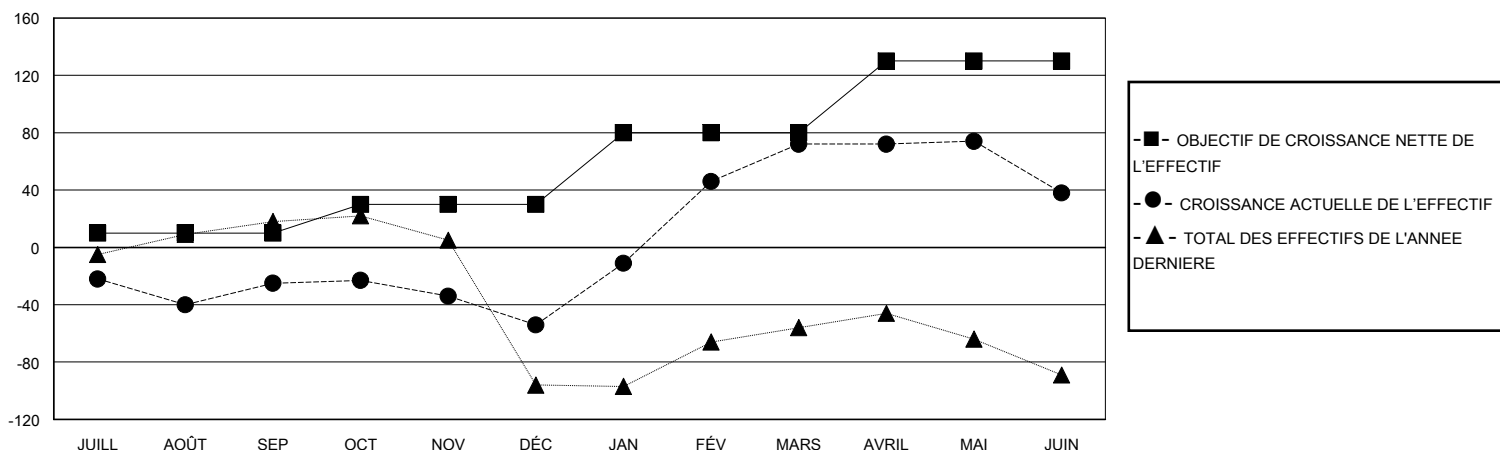

BUTS ET MEMBRES REELS - CUMULATIF

CLUBS RADIES: 3	31 CLUBS OF 50 ONT AJOUTE 1 OU PLUSIEURS NOUVEAUX MEMBRES	DISTRIBUTION PAR SEXE
MEMBRES RADIES	CLIQUEZ ICI POUR LES INFORMATIONS CUMULATIVES SUR LES EFFECTIFS	HOMME 461 (41.95%)
DECEDE 6		FEMME 637 (57.96%)
CLUB ANNULE 23	NOMBRE TOTAL DE MEMBRES D'UNITÉS FAMILIALES 120	
AUTRE 344	MEMBRES DE FAMILLE QUI RÈGLEMENT LA MOITIÉ DES COTISATIONS 64	
TOTAL 373