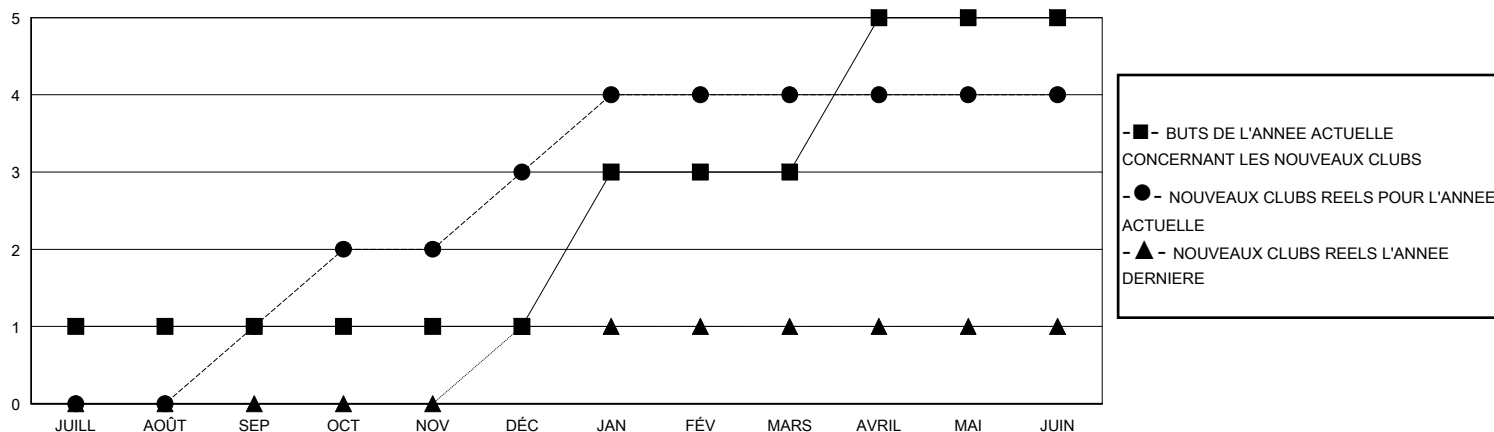

# MONTHLY MEMBERSHIP PROGRESS REPORT

District 414

Results as of: 6/30/2024

GMT:

LIEU TUNISIA

RC EME

Clubs				Membres			
RESULTATS POUR 2023-2024				RESULTATS POUR 2023-2024			
TRIMESTRE	BUT CONCERNANT LES NOUVEAUX CLUBS	NOUVEAUX CLUBS	CLUBS ANNULÉS	TRIMESTRE	OBJECTIF DE CROISSANCE NETTE DE L'EFFECTIF	CROISSANCE ACTUELLE DE L'EFFECTIF	TOTAL DES MEMBRES RADIES (y compris les transferts)
JUILL/AOÛT/SEP	1	1	1	JUILL/AOÛT/SEP	10	86	108
OCT/NOV/DÉC	0	2	1	OCT/NOV/DÉC	20	110	137
JAN/FÉV/MARS	2	1	0	JAN/FÉV/MARS	50	174	43
AVRIL/MAI/JUIN	2	0	1	AVRIL/MAI/JUIN	50	56	85

BUTS ET NOUVEAUX CLUBS REELS - CUMULATIF

BUTS ET MEMBRES REELS - CUMULATIF

CLUBS RADIES: 3	31 CLUBS OF 50 ONT AJOUTE 1 OU PLUSIEURS NOUVEAUX MEMBRES	<b>DISTRIBUTION PAR SEXE</b>
<b>MEMBRES RADIES</b>	<a href="#">CLIQUEZ ICI POUR LES INFORMATIONS CUMULATIVES SUR LES EFFECTIFS</a>	HOMME 461 (41.95%)
DECEDE 6		FEMME 637 (57.96%)
CLUB ANNULE 23	NOMBRE TOTAL DE MEMBRES D'UNITÉS FAMILIALES 120	
AUTRE 344	MEMBRES DE FAMILLE QUI RÈGLEMENT LA MOITIÉ DES COTISATIONS 64	
<b>TOTAL 373</b>		